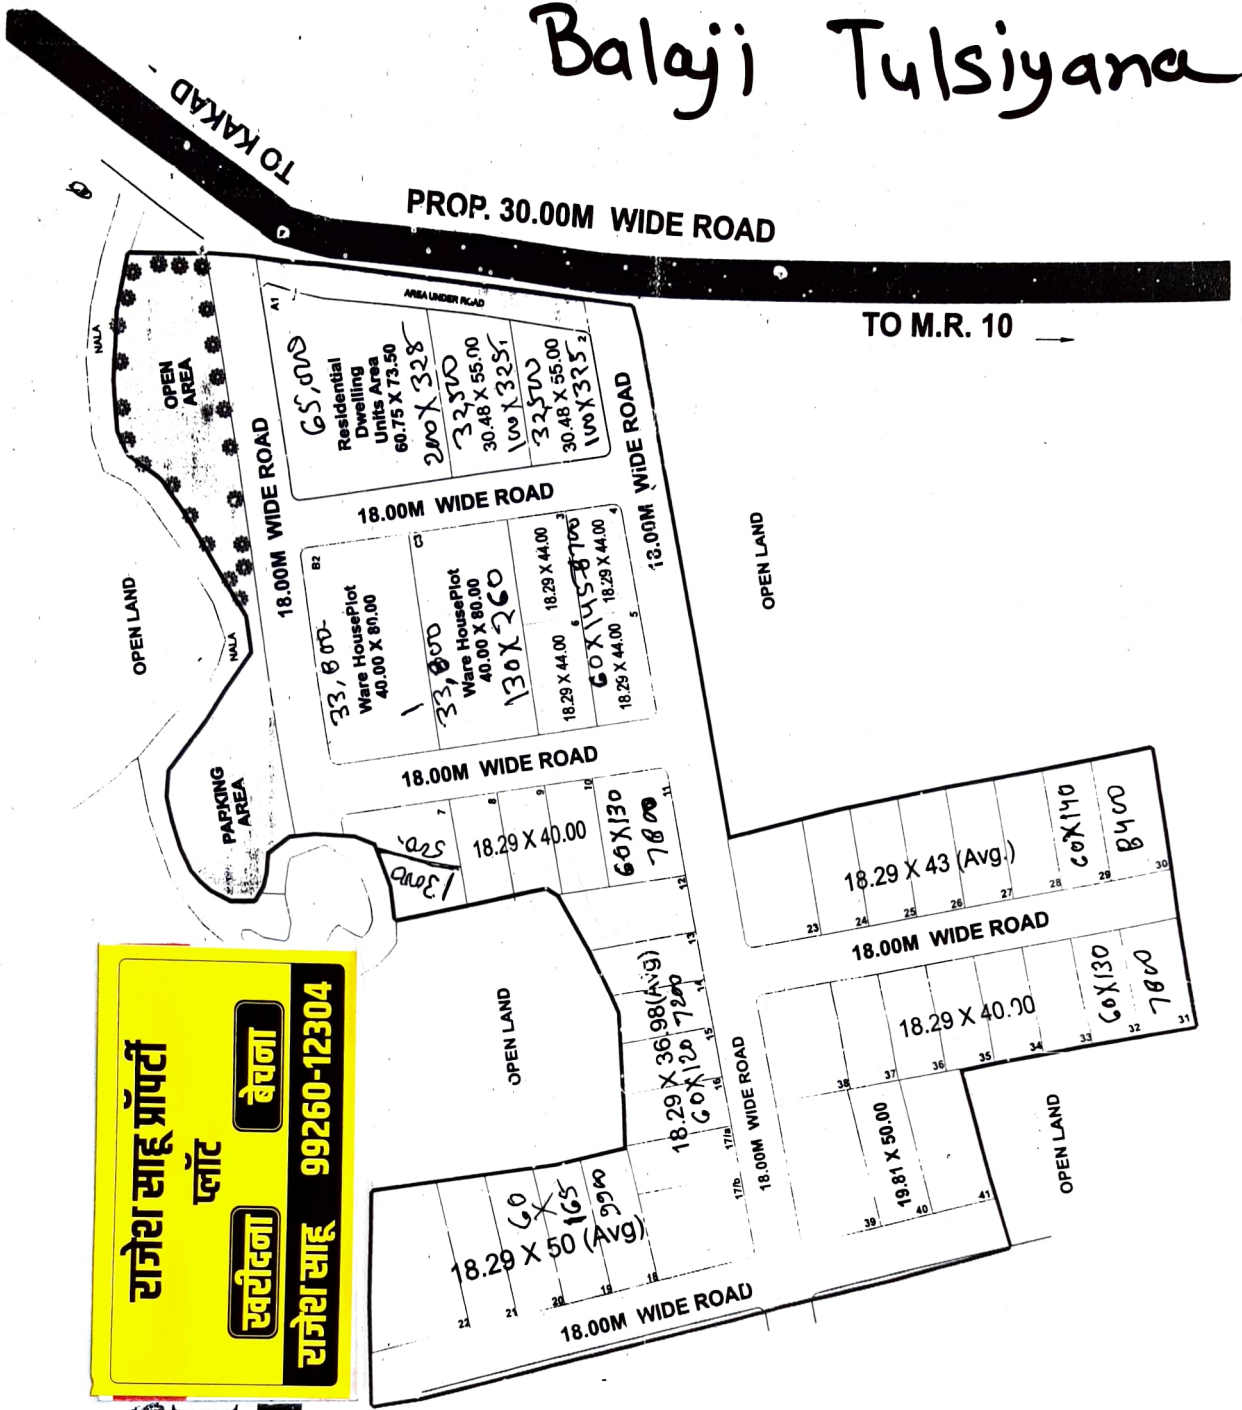

# Balaji Tulsiyana

**राजेश साहू प्रॉपर्टी**  
**प्लॉट**  
**खरीदना**  
**राजेश साहू 99260-12304**

**BALAJI**  
**TULSIYANA**

11 मीटर 2 मीटर 21

**खरीदना**  
**प्लॉट**  
**राजेश साहू प्रॉपर्टी**  
**99260-12304**